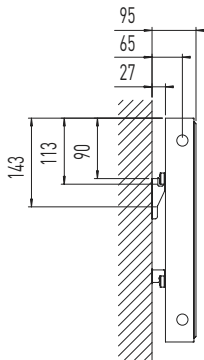

<b>Length</b>	Fionia 68 and 98: 400-3800 mm, in increments of 100 mm
<b>Height</b>	Fionia 68 and 98: 300, 400, 500, 600, 700 and 1000 mm
<b>Depth</b>	Fionia 68: 68 mm Fionia 98: 98 mm
<b>Tappings</b>	1/2" standard, adapter for 3/4"

## Output - Fionia 68

Fionia 68 Height mm	Output		Water content litres/ metre	Weight kg/ metre
	W/metre 75°/65°/20°	W/metre 90°/70°/20°		
300	619	785	2.3	15.7
400	802	1018	3.0	21.1
500	980	1245	3.8	26.5
600	1155	1469	4.5	31.9
700	1327	1688	5.2	37.2
1000	1829	2335	7.6	52.8

## Output - Fionia 98

Fionia 98 Height mm	Output		Water content litres/ metre	Weight kg/ metre
	W/metre 75°/65°/20°	W/metre 90°/70°/20°		
300	735	934	2.3	17.7
400	956	1216	3.0	24.1
500	1171	1490	3.8	30.6
600	1382	1761	4.5	37.1
700	1591	2028	5.2	43.4
1000	2202	2812	7.6	62.6

## Build-in dimensions - Fionia 68 and 98

Fionia 68, profile

Fionia 98, profile