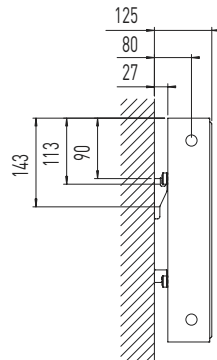

<b>Length</b>	Fionia 68 and 98: 400-3800 mm, in increments of 100 mm
<b>Height</b>	Fionia 68 and 98: 300, 400, 500, 600, 700 and 1000 mm
<b>Depth</b>	Fionia 68: 68 mm Fionia 98: 98 mm
<b>Tappings</b>	1/2" standard, adapter for 3/4"

## Output - Fionia 68

Fionia 68 Height mm	Output		Water content litres/ metre	Weight kg/ metre
	W/metre 75°/65°/20°	W/metre 90°/70°/20°		
300	619	785	2.3	15.7
400	802	1018	3.0	21.1
500	980	1245	3.8	26.5
600	1155	1469	4.5	31.9
700	1327	1688	5.2	37.2
1000	1829	2335	7.6	52.8

## Output - Fionia 98

Fionia 98 Height mm	Output		Water content litres/ metre	Weight kg/ metre
	W/metre 75°/65°/20°	W/metre 90°/70°/20°		
300	735	934	2.3	17.7
400	956	1216	3.0	24.1
500	1171	1490	3.8	30.6
600	1382	1761	4.5	37.1
700	1591	2028	5.2	43.4
1000	2202	2812	7.6	62.6

## Build-in dimensions - Fionia 68 and 98

Fionia 68, profile

Fionia 98, profile