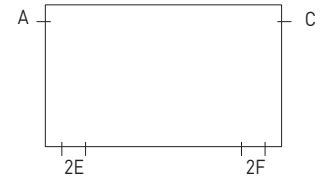

Fionia 68 and 98

Output - Fionia 68

Fionia 68 Height mm	Output		Water content litres/ metre	Weight kg/ metre
	W/metre 75°/65°/20°	W/metre 90°/70°/20°		
300	619	785	2.3	15.7
400	802	1018	3.0	21.1
500	980	1245	3.8	26.5
600	1155	1469	4.5	31.9
700	1327	1688	5.2	37.2
1000	1829	2335	7.6	52.8

Output - Fionia 98

Fionia 98 Height mm	Output		Water content litres/ metre	Weight kg/ metre
	W/metre 75°/65°/20°	W/metre 90°/70°/20°		
300	735	934	2.3	17.7
400	956	1216	3.0	24.1
500	1171	1490	3.8	30.6
600	1382	1761	4.5	37.1
700	1591	2028	5.2	43.4
1000	2202	2812	7.6	62.6

Build-in dimensions - Fionia 68 and 98

Fionia 68, profile

Fionia 98, profile

Tapping designation - Fionia 68 and 98

Tapping designation
Standard tapings: 1/2" ABCD

Tapping designation,
2E and 2F

Accessories - bracket

Adjustable spacer for bracket

Accessories - feet