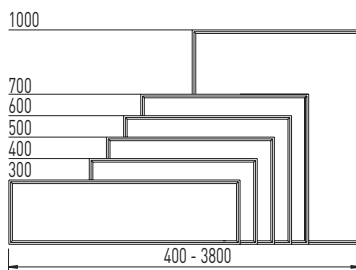

## Fionia - 68 and 98

Height and length

Fionia 68, profile

Fionia 98, profile

## Output - Fionia 68

Fionia 68 Height mm	Output		Water content litres/ metre	Weight kg/ metre
	W/metre 75°/65°/20°	W/metre 90°/70°/20°		
300	619	785	2.3	15.7
400	802	1018	3.0	21.1
500	980	1245	3.8	26.5
600	1155	1469	4.5	31.9
700	1327	1688	5.2	37.2
1000	1829	2335	7.6	52.8

## Output - Fionia 98

Fionia 98 Height mm	Output		Water content litres/ metre	Weight kg/ metre
	W/metre 75°/65°/20°	W/metre 90°/70°/20°		
300	735	934	2.3	17.7
400	956	1216	3.0	24.1
500	1171	1490	3.8	30.6
600	1382	1761	4.5	37.1
700	1591	2028	5.2	43.4
1000	2202	2812	7.6	62.6