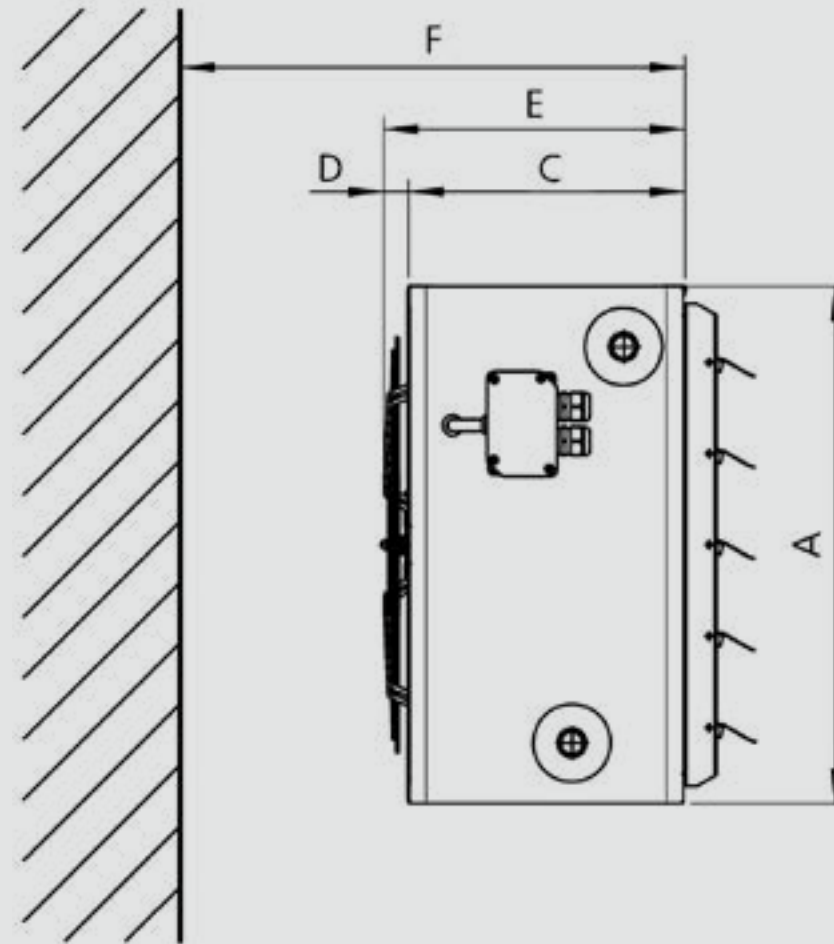

Dimensions

Serie	54	55	56	57
A	500	600	700	800
B	540	640	740	840
C	320	320	320	360
D	40	50	60	50
E	360	370	380	410
F	480	500	550	660

Dimensions in mm