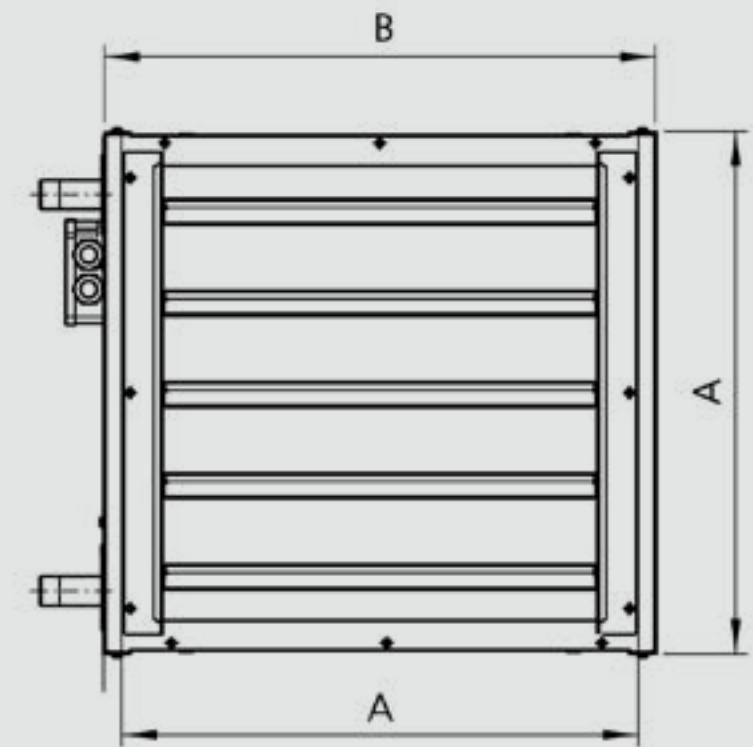

Dimensions

Serie	54	55	56	57
A	500	600	700	800
B	540	640	740	840
C	320	320	320	360
D	40	50	60	50
E	360	370	380	410
F	480	500	550	660

Dimensions in mm